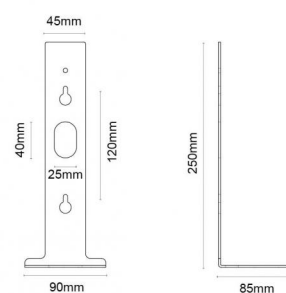

Tube Wall Hvid Hylde Aluminium

EAN: **7021983208125**
SG code: 320812

Materialer og overflader

Armaturhus:

Farve:

Aluminium

Hvid

Montering/Tilslutning

Montering:

Indoor

Dimension (mm)

Bredde (mm) W: 85

Højde (mm) H: 250

Depth (D): 90

Vægt (kg) brutto/netto: 0.197 / 0.133

Forpakning

Forpakningsstørrelse (mm): 97 x 90 x 255

7 0 2 1 9 8 3 2 0 8 1 2 5