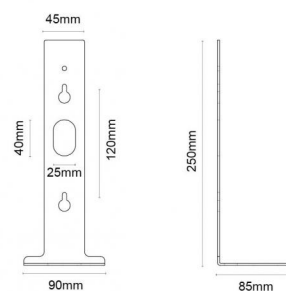

### Dimension (mm)

Bredde (mm) W:

85

Højde (mm) H:

250

Depth (D):

90

Vægt (kg) brutto/netto:

0.197 / 0.133

### Forpakning

Forpakningsstørrelse (mm):

97 x 90 x 255

7 0 2 1 9 8 3 2 0 8 1 3 2