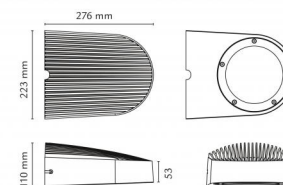

Montering/Tilslutning

Montering: Påbygget, Outdoor
 Kobling: Klemmerække
 Max. luminaires per circuit breaker: B10: 50, B16: 80, C10: 50, C16: 80

Dimension (mm)

Bredde (mm) W: 223
 Højde (mm) H: 110
 Depth (D): 276
 Vægt (kg) brutto/netto: 3.5 / 3.3

Forpakning

Forpakkingsstørrelse (mm): 300 x 233 x 120

7 0 2 1 9 8 6 2 3 2 5 3 0