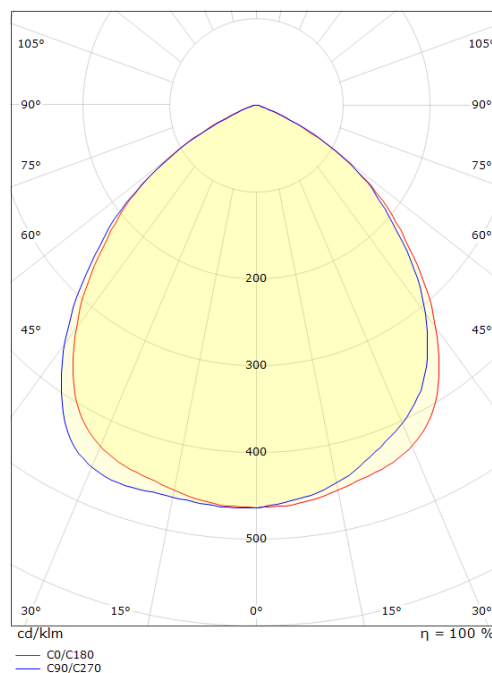

Fevik Grafit 1000/2000 3000K Ra>80 Bagkantsdæmp

EAN: **7021986232530**
SG code: **623253**

Elektrisk

Wattage: 8W/17W
Spænding: 230V
Frekvens (Hz): 50/60Hz

Lysteknik

Lyskilde: LED
Lyskilde inkluderet: Ja
Luminous flux: 790/1630lm
Farvetemperatur: 3000K
Farvegengivelse (CRI): Ra>80
MacAdams faktor: SDCM: 3
Levetid: L80/B20>50.000
Lysfordeling: Direkte
Optik: Reflektor
Lysspredning: 100°

Dimmertype

Type: Bagkantsdæmp

Beskyttelse

Isolationsklasse: Klasse I

Energi og godkendelser

Energiklasse (2021): E

Materialer og overflader

Armaturhus: Aluminium
Farve: Graphit
Afskærmningsmateriale: Hærdet glas

Montering/Tilslutning

Montering: Påbygget, Outdoor
Kobling: Klemmerække
Max. luminaires per circuit breaker: B10: 50, B16: 80, C10: 50, C16: 80

Dimension (mm)

Bredde (mm) W: 223
Højde (mm) H: 110
Depth (D): 276
Vægt (kg) brutto/netto: 3.5 / 3.3

Forpakning

Forpakkingsstørrelse (mm): 300 x 233 x 120

7 0 2 1 9 8 6 2 3 2 5 3 0