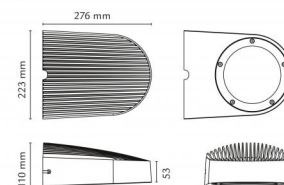

Fevik Grafit 1000/2000 3000K Ra>80 Skumring

EAN: **7021986232554**
SG code: 623255
Erstatte: 623226

Elektrisk

Wattage: 8W/17W
Spænding: 230V
Frekvens (Hz): 50/60Hz

Lysteknik

Lyskilde: LED
Lyskilde inkluderet: Ja
Luminous flux: 790/1630lm
Farvetemperatur: 3000K
Farvegengivelse (CRI): Ra>80
MacAdams faktor: SDCM: 3
Levetid: L80/B20>50.000
Lysfordeling: Direkte
Optik: Reflektor
Lysspredning: 100°