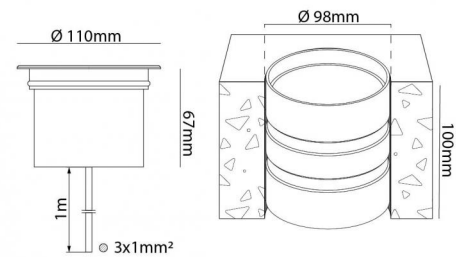

Nemo II Mini 170lm 3000K Ra>80 Bagkantsdæmp

EAN: 7021986300703
 SG code: 630070

Elektrisk

Wattage: 4W
 System wattage: 4W
 Spænding: 220-240V
 Frekvens (Hz): 50/60Hz

Lysteknik

Lyskilde: LED (ikke udskiftelig)
 Lyskilde inkluderet: Ja
 Luminous flux: 170lm
 Effekt: 43 lm/W
 Farvetemperatur: 3000K
 Farvegengivelse (CRI): Ra>80
 MacAdams faktor: SDCM: 3
 Levetid: L80/B20>50.000
 Lysfordeling: Direkte
 Optik: Linse
 Lysspredning: 32°
 Stroboskopisk flimrer (SVM): 0.01

Montering: Indbygget, Indoor / Outdoor
 Kabel: Kabel 1m
 Max. luminaires per circuit breaker: B10: 115, B16: 184, C10: 115, C16: 184

Dimension (mm)

Højde (mm) H: 100
 Diameter (mm) D: 110
 Cut-out (mm): 98
 Vægt (kg) brutto/netto: 1.028 / 0.96

Forpakning

Forpakkingsstørrelse (mm): 120 x 120 x 120

7 0 2 1 9 8 6 3 0 0 7 0 3