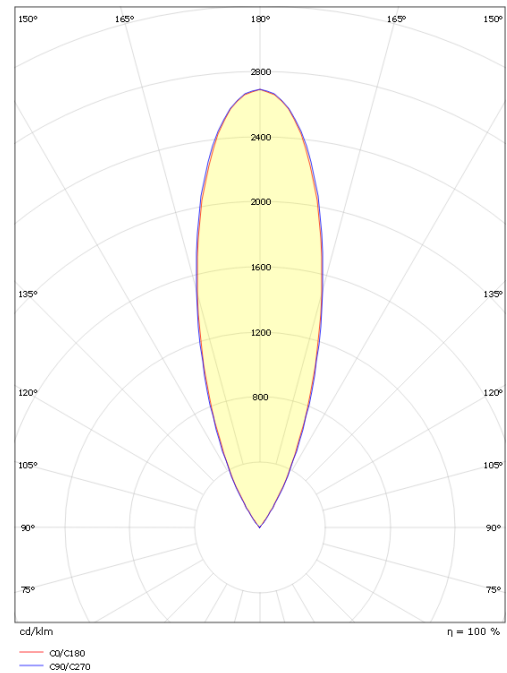

Forpakning

Forpakkingsstørrelse (mm): 120 x 120 x 120