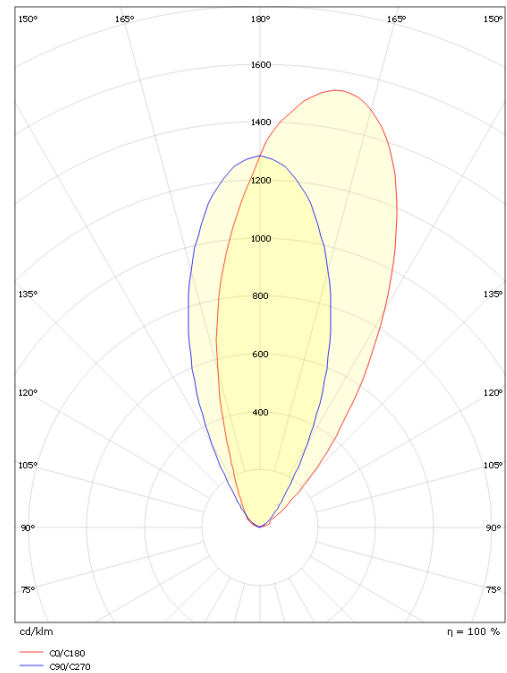

Nemo II Midi Asymmetrisk 430lm 3000K Ra>80 Bagkantsdæmp

EAN: 7021986300734
SG code: 630073

Elektrisk

Wattage: 9W
System wattage: 9W
Spænding: 220-240V
Frekvens (Hz): 50/60Hz

Lysteknik

Lyskilde: LED (ikke udskiftelig)
Lyskilde inkluderet: Ja
Luminous flux: 430lm
Effekt: 48 lm/W
Farvetemperatur: 3000K
Farvegengivelse (CRI): Ra>80
MacAdams faktor: SDCM: 3
Levetid: L80/B20>50.000
Lysfordeling: Direkte
Optik: Linse
Stroboskopisk flimmer (SVM): 0.01

Dimmertype

Type: Bagkantsdæmp

Beskyttelse

Isolationsklasse: Klasse I

Materialer og overflader

Armaturhus: Aluminium og rustfrit stål
Afskærmningsmateriale: PMMA (Polymethylmethacrylat)

Montering/Tilslutning

Montering: Indbygget, Indoor / Outdoor
Kabel: Kabel 1m
Max. luminaires per circuit breaker: B10: 60, B16: 96, C10: 60, C16: 96

Dimension (mm)

Højde (mm) H: 110
Diameter (mm) D: 130
Cut-out (mm): 118
Vægt (kg) brutto/netto: 1.328 / 1.241

Forpakning

Forpakningsstørrelse (mm): 140 x 140 x 125

7 0 2 1 9 8 6 3 0 0 7 3 4