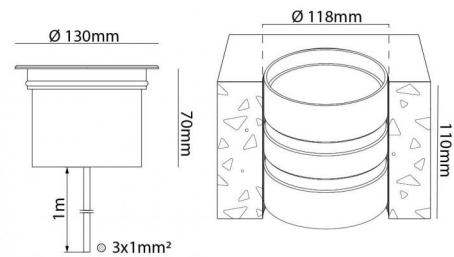

### Dimension (mm)

Højde (mm) H: 110  
 Diameter (mm) D: 130  
 Cut-out (mm): 118  
 Vægt (kg) brutto/netto: 1.328 / 1.241

### Forpakning

Forpakningsstørrelse (mm): 140 x 140 x 125

7 0 2 1 9 8 6 3 0 0 7 3 4