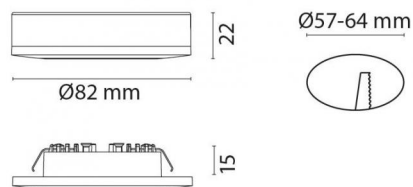

Beskyttelse

Overspændingsbeskyttelse: 2/4 kV

Materialer og overflader

Armaturhus: Plast
Farve: Hvid

Montering/Tilslutning

Montering: Indoor
Max. luminaires per circuit breaker: B10: 5, B16: 8, C10: 8, C16: 13

Dimension (mm)

Længde (mm) L: 240
Bredde (mm) W: 60
Højde (mm) H: 49
Vægt (kg) brutto/netto: 0.434 / 0.4

Forpakning

Forpakkingsstørrelse (mm): 245 x 65 x 50

7 0 2 1 9 8 8 2 0 4 4 3 6