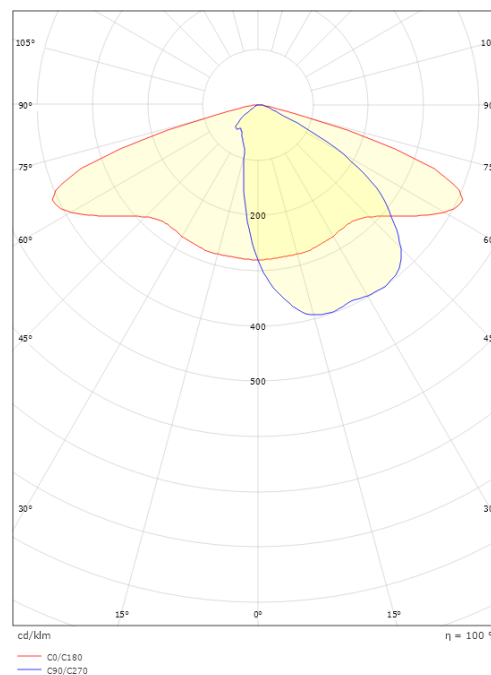

CircLED Multi

CircLED Multi Grå Linse 2, Klasse II Side 3950lm 4000K Ra>70 On/Off

EAN: 5703821166270
SG varenr.: 8246086411

Elektrisk

Systemeffekt (W): 31W
Spænding: 220-240V
Maks. antal armaturer pr. afbryder: B10: 32, B16: 50, C10: 52, C16: 85

Lysteknik

Lyskilde: LED
Lumen output: 3950lm
Effekt: 127 lm/W
Farvetemperatur: 4000K
Farvegengivelse (CRI): Ra>70
MacAdams faktor: SDCM: 3
Levetid: L80/B10>100.000
Lysfordeling: Multi Lens
Optik: Linse
ULOR (Ja / Ja, op til 17° hældningsvinkel

Styring/Dimmertype

Type: On/Off

Beskyttelse

Isolationsklasse: Klasse II
IK Klasse: IK09
IP Klasse: IP66
Overspændingsbeskyttelse: Integreret (min. 4 kV)

Energi og godkendelser

Indeholder lyskilde med energiklasse: C
Breeam: Opfylder Hea 01 for flimmerfrit lys

Materialer og overflader

Materiale: Trykstøbt aluminium
Farve: Grå (struktur 2150 sablé)
Afskærmningsmateriale: Hærdet glas

Montering/Tilslutning

Montering: Mast - Side (Ø48mm), Udendørs
Kabel: Kabel 2x1mm² 10m
Vindprojekteret areal: 0,0415m² - Max 6,2 kg

Dimensioner

Længde (mm) L: 523
Bredde (mm) W: 390
Højde (mm) H: 135
Vægt (kg) brutto/netto: 8.2 / 8

Forpakning

Forpakkingsstørrelse (mm): 525 x 395 x 210

Uddybende tekst

Klasse II

5 7 0 3 8 2 1 1 6 6 2 7 0