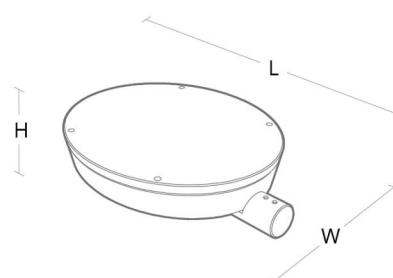

CircLED Multi

CircLED Multi Grå Linse 2, Klasse II Side 3950lm 4000K Ra>70 On/Off

EAN: 5703821166270
SG varenr.: 8246086411

Elektrisk

Systemeffekt (W): 31W
Spænding: 220-240V
Maks. antal armaturer pr. afbryder: B10: 32, B16: 50, C10: 52, C16: 85

Lysteknik

Lyskilde: LED
Lumen output: 3950lm
Effekt: 127 lm/W
Farvetemperatur: 4000K
Farvegengivelse (CRI): Ra>70
MacAdams faktor: SDCM: 3
Levetid: L80/B10>100.000
Lysfordeling: Multi Lens
Optik: Linse
ULOR (Ja / Ja, op til 17° hældningsvinkel

Styring/Dimmertype

Type: On/Off

Beskyttelse

Isolationsklasse: Klasse II
IK Klasse: IK09
IP Klasse: IP66
Overspændingsbeskyttelse: Integreret (min. 4 kV)

Energi og godkendelser

Indeholder lyskilde med energiklasse: C
Breeam: Opfylder Hea 01 for flimmerfrit lys

Materialer og overflader

Materiale: Trykstøbt aluminium
Farve: Grå (struktur 2150 sablé)
Afskærmningsmateriale: Hærdet glas

Montering/Tilslutning

Montering: Mast - Side (Ø48mm), Udendørs
Kabel: Kabel 2x1mm² 10m
Vindprojekteret areal: 0,0415m² - Max 6,2 kg

Dimensioner

Længde (mm) L: 523
Bredde (mm) W: 390
Højde (mm) H: 135
Vægt (kg) brutto/netto: 8.2 / 8

Forpakning

Forpakkingsstørrelse (mm): 525 x 395 x 210

Uddybende tekst

Klasse II

5 7 0 3 8 2 1 1 6 6 2 7 0