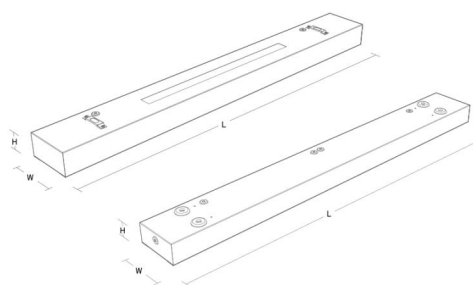

Materiale: Stålblade
Farve: Hvid (Reflektorhvid, glans 25)
Afskærmningsmateriale: Aluminium

Montering/Tilslutning

Montering: Nedhængt eller påbygget, Interiør
Modul: 1500
Tilslutning: Klemmerække

Dimensioner

Længde (mm) L: 1500
Bredde (mm) W: 142
Højde (mm) H: 63
Vægt (kg) brutto/netto: 7.5 / 7.5

Forpakning

Forpakkingsstørrelse (mm): 1515 x 146 x 68

5 7 0 3 8 2 1 1 7 2 4 9 3