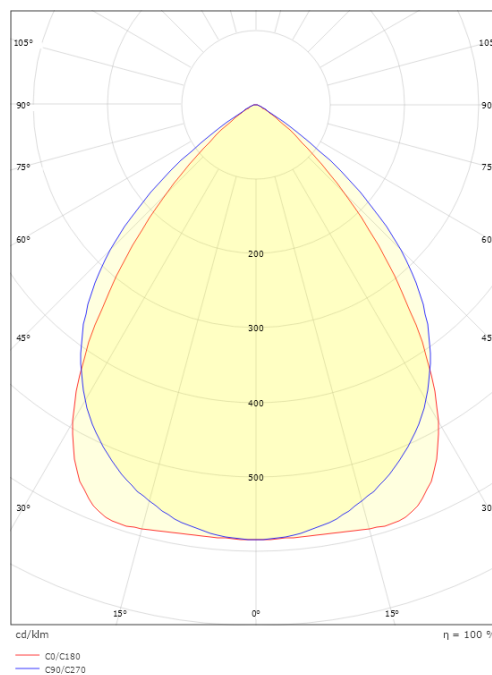

Længde (mm) L: 1500
Bredde (mm) W: 142
Højde (mm) H: 63
Vægt (kg) brutto/netto: 7.5 / 7.5

Forpakning

Forpakkingsstørrelse (mm): 1515 x 146 x 68

5 7 0 3 8 2 1 1 7 2 4 9 3