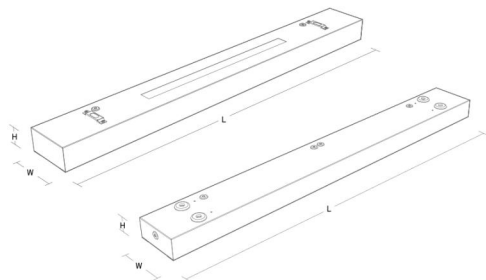

Materiale: Stålblade
Afskærmningsmateriale: Aluminium

Montering/Tilslutning

Montering: Nedhængt eller påbygget, Interiør
Modul: 1500
Tilslutning: Klemmerække

Dimensioner

Længde (mm) L: 1500
Bredde (mm) W: 142
Højde (mm) H: 63
Vægt (kg) brutto/netto: 7.7 / 7.5

Forpakning

Forpkningsstørrelse (mm): 1515 x 146 x 68

5 7 0 3 8 2 1 1 7 6 2 0 0