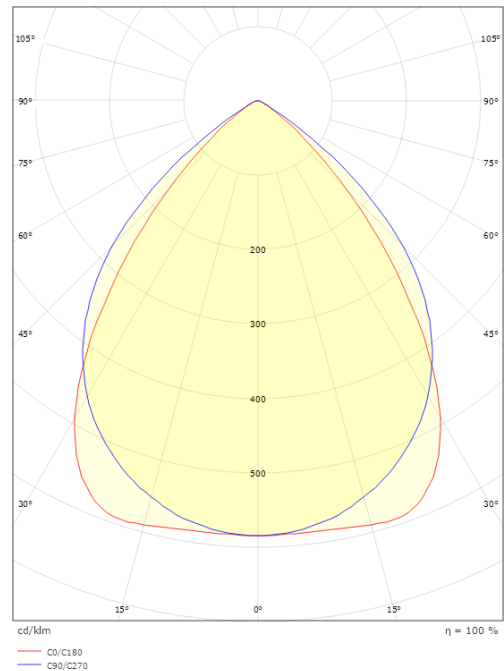

EcoLine Office

EcoLine Office 1500 4510lm 3000K Ra>80 On/Off

EAN: 5703821176200
SG varenr.: 8246090533

Elektrisk

Systemeffekt (W): 35W
Spænding: 220-240V
Maks. antal armaturer pr. afbryder: B10: 16, B16: 26, C10: 27, C16: 44
PE Lækagestrøm (mA): 0.54

Lysteknik

Lyskilde: LED
Lumen output: 4510lm
Effekt: 129 lm/W
Farvetemperatur: 3000K
Farvegengivelse (CRI): Ra>80
MacAdams faktor: SDCM: 3
Levetid: L80/B10>50.000
Lysfordeling: Direkte
Optik: Dobbelt parabolisk reflektor, diffus
UGR: UGR<19

Styring/Dimmertype

Type: On/Off

Beskyttelse

Isolationsklasse: Klasse I
IP Klasse: IP20

Energi og godkendelser

Indeholder lyskilde med energiklasse: C
Breeam: Opfylder Hea 01 for flimmerfrit lys

Materialer og overflader

Materiale: Stålblade
Afskærmningsmateriale: Aluminium

Montering/Tilslutning

Montering: Nedhængt eller påbygget, Interiør
Modul: 1500
Tilslutning: Klemmerække

Dimensioner

Længde (mm) L: 1500
Bredde (mm) W: 142
Højde (mm) H: 63
Vægt (kg) brutto/netto: 7.7 / 7.5

Forpakning

Forpkningsstørrelse (mm): 1515 x 146 x 68

5 7 0 3 8 2 1 1 7 6 2 0 0