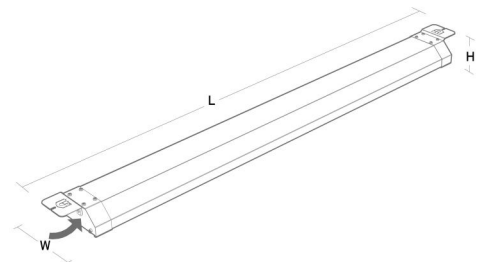

Montering/Tilslutning

Montering: Nedhængt eller påbygget, Interiør
 Modul: 1200
 Tilslutning: 5-polet klemrække med 5 x 2,5 mm² gennemfortrådning

Dimensioner

Længde (mm) L: 1194
 Bredde (mm) W: 138
 Højde (mm) H: 63
 Vægt (kg) brutto/netto: 3.6 / 3.6

Forpakning

Forpakkingsstørrelse (mm): 1269 x 137 x 57

5 7 0 3 8 2 1 1 7 7 6 2 7