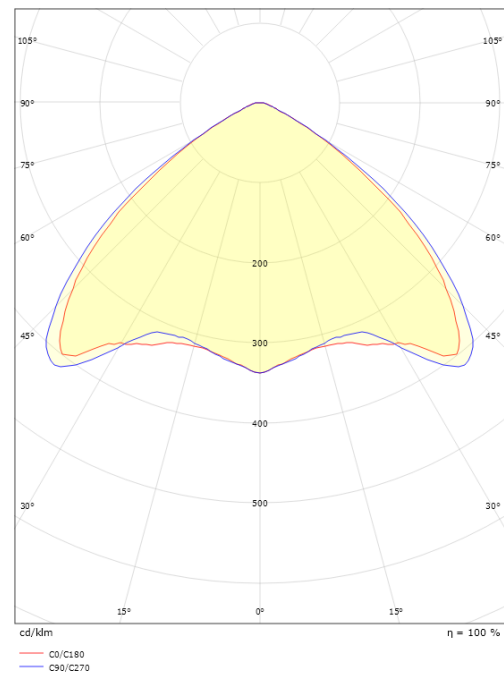

Arena 1200 Hvid Wide 11800lm 4000K Ra>80 On/Off

EAN: 5703821177627
SG varenr.: 8246094539

(A) = Denne vare er på lager

Elektrisk

Systemeffekt (W): 79W
Spænding: 220-240V
Maks. antal armaturer pr. afbryder: B10: 10, B16: 16, C10: 17, C16: 27

Lysteknik

Lyskilde: LED
Lumen output: 11800lm
Effekt: 149 lm/W
Farvetemperatur: 4000K
Farvegengivelse (CRI): Ra>80
MacAdams faktor: SDCM: 3
Levetid: L90/B10>70.000
Levetid: L80/B20>100.000
Minimum omgivelsestemperatur: -25°C
Lysfordeling: Direkte
Optik: Linse Wide
Lysspredning: Wide
UGR: UGR<25
Fotobiologisk sikkerhed: RG 1

Dimmertype

Type: On/Off

Beskyttelse

Isolationsklasse: Klasse I

Energi og godkendelser

Indeholder lyskilde med energiklasse: C
Breeam: Opfylder Hea 01 for flimmerfrit lys

Materialer og overflader

Materiale: Stålblade
Farve: Hvid (RAL 9010, glans 25)
Afskærmningsmateriale: Akryl (PMMA)

Montering/Tilslutning

Montering: Nedhængt eller påbygget, Interiør
Modul: 1200
Tilslutning: 5-polet klemrække med 5 x 2,5 mm² gennemfortrådning

Dimensioner

Længde (mm) L: 1194
Bredde (mm) W: 138
Højde (mm) H: 63
Vægt (kg) brutto/netto: 3.6 / 3.6

Forpakning

Forpakkingsstørrelse (mm): 1269 x 137 x 57

5 7 0 3 8 2 1 1 7 7 6 2 7