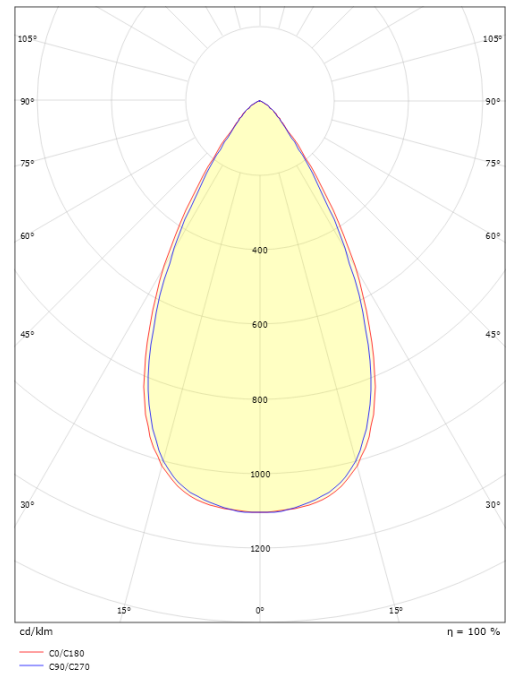

Lineal Cubic 840 Sort 2220lm 4000K Ra>80 DALI

EAN: 5703821180306
SG varenr.: 8246095790

Elektrisk

Wattage: 27W
Systemeffekt (W): 27W
Spænding: 220-240V
Frekvens (Hz): 50/60Hz
Maks. antal armaturer pr. afbryder: B10: 32, B16: 50, C10: 52, C16: 85

Lysteknik

Lyskilde inkluderet: Ja
Lumen output: 2220lm
Effekt: 82 lm/W
Farvetemperatur: 4000K
Farvegengivelse (CRI): Ra>80
MacAdams faktor: SDCM: 3
Lysfordeling: Direkte
Optik: Cubic Optic Sort
UGR: UGR<19

Dimmertype

Type: DALI

Beskyttelse

Isolationsklasse: Klasse I

Materialer og overflader

Materiale: Aluminium
Farve: Sort
Afskærmningsmateriale: Polycarbonat (PC)

Montering/Tilslutning

Montering: Påbygget, Interiør
Modul: 840

Dimensioner (mm)

Længde (mm) L: 841
Bredde (mm) W: 42
Højde (mm) H: 70
Vægt (kg) brutto/netto: 1.9 / 1.7

Forpakning

Forpakningsstørrelse (mm): 970 x 71 x 44

5 7 0 3 8 2 1 1 8 0 3 0 6