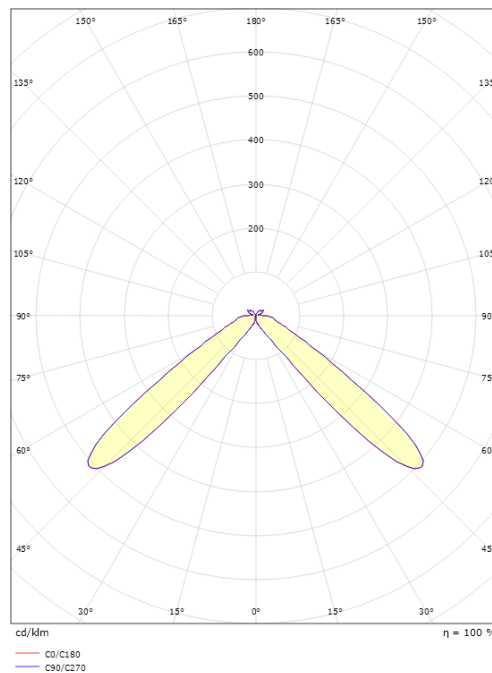

Montering/Tilslutning

Montering: På fast overflade eller jordanker, Udendørs

Dimensioner

Højde (mm) H: 900
 Diameter (mm) D: 220
 Vægt (kg) brutto/netto: 10.4 / 10

Forpakning

Forpakkingsstørrelse (mm): 965 x 265 x 282

5 7 0 3 8 2 1 1 8 1 0 3 7