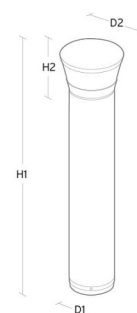

CircLED Pullert Grå Soft 740lm 3000K Ra 98 On/Off

EAN: 5703821181037
 SG varenr.: 8246096032

Elektrisk

Systemeffekt (W): 16W
 Spænding: 220-240V
 Maks. antal armaturer pr. afbryder: B10: 32, B16: 50, C10: 52, C16: 85

Montering/Tilslutning

Montering: På fast overflade eller jordanker, Udendørs

Dimensioner

Højde (mm) H: 900
 Diameter (mm) D: 220
 Vægt (kg) brutto/netto: 10.4 / 10

Forpakning

Forpakkingsstørrelse (mm): 965 x 265 x 282