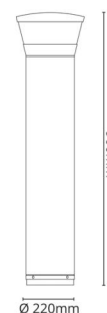

Materialer og overflader

Materiale: Trykstøbt aluminium
Farve: Grå (struktur 2150 sablé)
Afskærmningsmateriale: Polycarbonat (PC)

Montering/Tilslutning

Montering: På fast overflade eller jordanker, Udendørs

Dimensioner

Højde (mm) H: 900
Diameter (mm) D: 220
Vægt (kg) brutto/netto: 10.4 / 10

Forpakning

Forpakkingsstørrelse (mm): 965 x 265 x 285

5 7 0 3 8 2 1 1 8 1 0 4 4