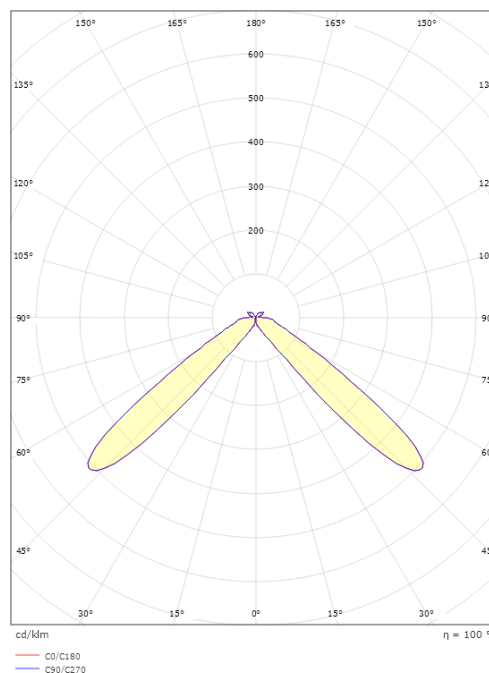

Dimensioner

Højde (mm) H: 900
Diameter (mm) D: 220
Vægt (kg) brutto/netto: 10.4 / 10

Forpakning

Forpakkingsstørrelse (mm): 965 x 265 x 285

5 7 0 3 8 2 1 1 8 1 0 4 4