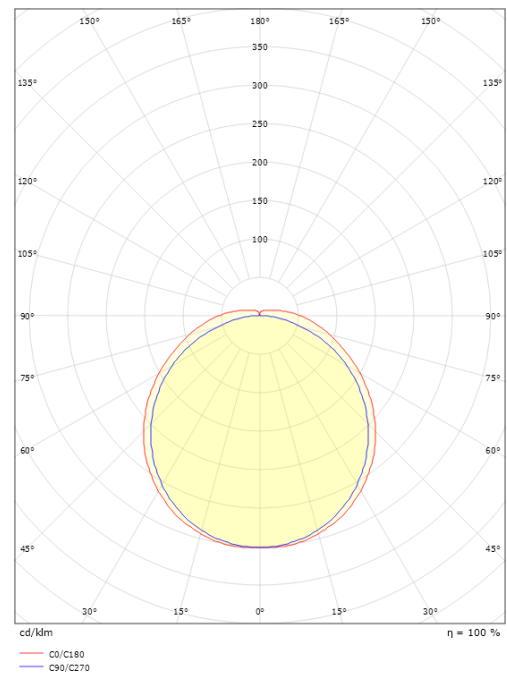

**Wave 1200 Hvid 5530lm 4000K Ra>80 DALI**

EAN: 7021981112165  
 SG varenr.: 111216

(A) = Denne vare er på lager

**Elektrisk**

Systemeffekt (W): 42W  
 Spænding: 220-240V  
 Maks. antal armaturer pr. afbryder: B10: 14, B16: 23, C10: 22, C16: 36

**Dimensioner**

Længde (mm) L: 1220  
 Bredde (mm) W: 151  
 Højde (mm) H: 54  
 Vægt (kg) brutto/netto: 3 / 2.5

**Forpakning**

Forpakkingsstørrelse (mm): 1245 x 160 x 60

7 0 2 1 9 8 1 1 1 2 1 6 5