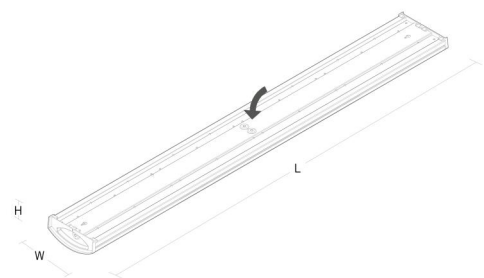

**Materialer og overflader**

Materiale: Stål, Aluminium  
 Farve: Hvid (RAL 9003)  
 Afskærmningsmateriale: Akryl (PMMA)

**Montering/Tilslutning**

Montering: Påbygget, Interiør  
 Modul: 1200  
 Tilslutning: Klemmerække

**Dimensioner**

Længde (mm) L: 1220  
 Bredde (mm) W: 151  
 Højde (mm) H: 54  
 Vægt (kg) brutto/netto: 3 / 2.5

**Forpakning**

Forpakkingsstørrelse (mm): 1245 x 160 x 60

7 0 2 1 9 8 1 1 1 2 1 6 5