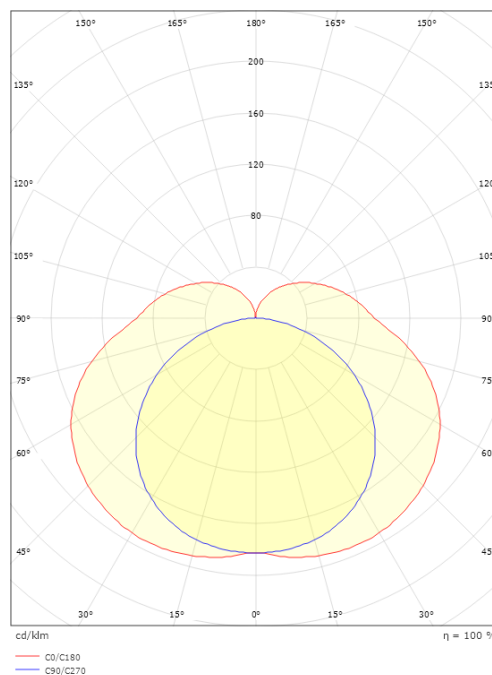

Bredde (mm) W: 1196
Højde (mm) H: 60
Dybde (D): 52
Vægt (kg) brutto/netto: 1.99 / 1.745

Forpakning

Forpakkingsstørrelse (mm): 1205 x 65 x 65

7 0 2 1 9 8 1 1 4 1 0 7