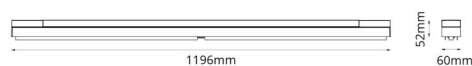

Materialer og overflader

Materiale: Aluminium
Farve: Hvid (RAL 9003)
Afskærmningsmateriale: Akryl (PMMA)

Montering/Tilslutning

Montering: Påbygget, Interiør
Modul: 1200
Tilslutning: Klemmerække

Dimensioner

Bredde (mm) W: 1196
Højde (mm) H: 60
Dybde (D): 52
Vægt (kg) brutto/netto: 1.99 / 1.745

Forpakning

Forpakkingsstørrelse (mm): 1205 x 65 x 65

7 0 2 1 9 8 1 1 4 1 0 7