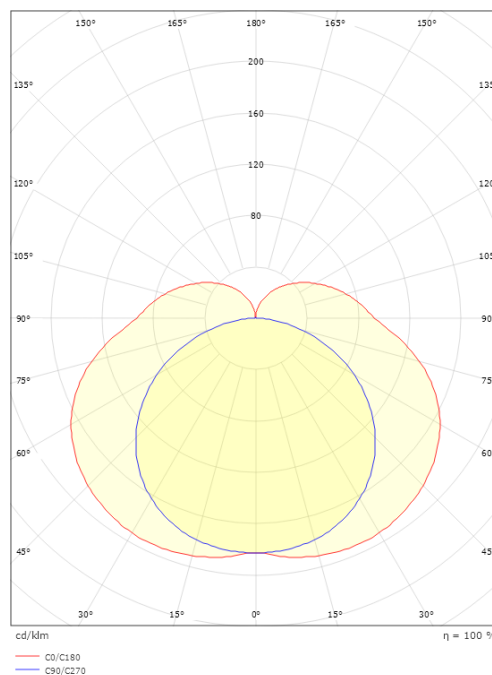

Prelude Square

Prelude Square 1200 Hvid 2860lm 3000K Ra>90 Bagkantsdæmp

EAN: 7021981114114
SG varenr.: 111411

Elektrisk

Systemeffekt (W): 22W
Spænding: 220-240V
Frekvens (Hz): 50/60Hz
Maks. antal armaturer pr. afbryder: B10: 19, B16: 30, C10: 31, C16: 51

Lysteknik

Lyskilde: LED
Lumen output: 2860lm
Effekt: 130 lm/W
Farvetemperatur: 3000K
Farvegengivelse (CRI): Ra>90
MacAdams faktor: SDCM: 3
Levetid: L90/B10>
Levetid: L80/B10>100.000
Lysfordeling: Direkte
Optik: Akryl afskærmning
UGR: UGR<28

Styring/Dimmertype

Type: Bagkantsdæmp

Beskyttelse

Isolationsklasse: Klasse II
IK Klasse: IK05
IP Klasse: IP44 (monteret vandret)/IP40 (monteret lodret)

Energi og godkendelser

Breem: Opfylder Hea 01 for flimmerfrit lys

Materialer og overflader

Materiale: Aluminium
Farve: Hvid (RAL 9003)
Afskærmningsmateriale: Akryl (PMMA)

Montering/Tilslutning

Montering: Påbygget, Interiør
Modul: 1200
Tilslutning: Klemmerække

Dimensioner

Bredde (mm) W: 1196
Højde (mm) H: 60
Dybde (D): 52
Vægt (kg) brutto/netto: 1.99 / 1.745

Forpakning

Forpakkingsstørrelse (mm): 1205 x 65 x 65

7 0 2 1 9 8 1 1 4 1 1 4