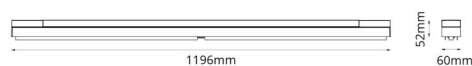

7 0 2 1 9 8 1 1 4 1 1 4