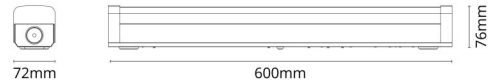

Hurdal 600 Hvid 1590lm 3000K Ra>80 Sensor Dim

EAN: 7021981131067
 SG varenr.: 113106

Elektrisk

Systemeffekt (W): 12W
 Spænding: 220-240V
 Frekvens (Hz): 50/60Hz
 Maks. antal armaturer pr. afbryder: B10: 19, B16: 30, C10: 31, C16: 51
 PE Lækagestrøm (mA): 0,34

Lysteknik

Lyskilde: LED
 Lyskilde inkluderet: Ja
 Lumen output: 1590lm
 Effekt: 133 lm/W
 Farvetemperatur: 3000K
 Farvegengivelse (CRI): Ra>80
 MacAdams faktor: SDCM: 3
 Levetid: L80/B20>100.000
 Levetid: L90>50.000
 Lysfordeling: Direkte
 Optik: Opal
 UGR: UGR<25
 Synligt flimrer (SVM): <1
 Stroboskopisk flimrer (SVM): <0,4
 Fotobiologisk sikkerhed: RG 0

Materialer og overflader

Materiale: Stål
 Afskærmningsmateriale: UV-stabiliseret polycarbonat

Montering/Tilslutning

Montering: Påbygget, Interiør
 Modul: 600
 Tilslutning: 6 pol hurtigklemme med 4x2,5mm² gennemgangskobling+2x1,5mm² styring

Dimensioner

Længde (mm) L: 600
 Bredde (mm) W: 72
 Højde (mm) H: 76
 Vægt (kg) brutto/netto: 1.15 / 0.95

Forpakning

Forpakkingsstørrelse (mm): 623 x 76 x 88