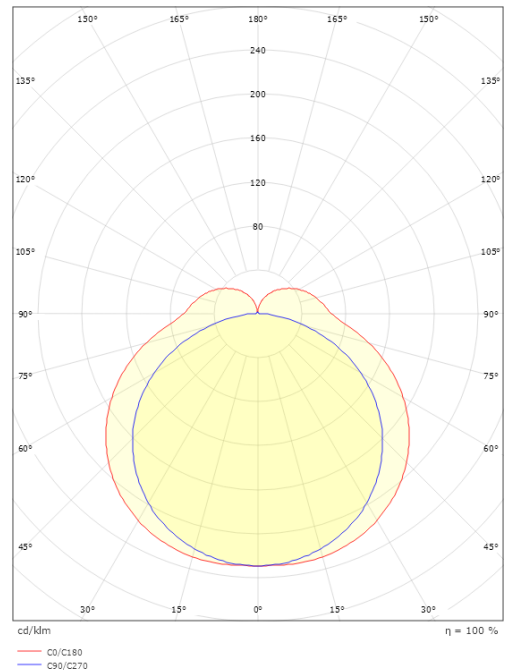

Dimensioner

Længde (mm) L: 1500
 Brede (mm) W: 72
 Højde (mm) H: 76
 Vægt (kg) brutto/netto: 2.35 / 2

Forpakning

Forpakkingsstørrelse (mm): 1523 x 76 x 88

7 0 2 1 9 8 1 1 3 1 0 8 1