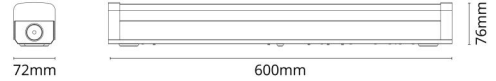

Hurdal 600 Hvid 1710lm 4000K Ra>80 Sensor Dim

EAN: 7021981131098
 SG varenr.: 113109

Elektrisk

Systemeffekt (W): 12W
 Spænding: 220-240V
 Frekvens (Hz): 50/60Hz
 Maks. antal armaturer pr. afbryder: B10: 19, B16: 30, C10: 31, C16: 51
 PE Lækagestrøm (mA): 0,34

Lysteknik

Lyskilde: LED
 Lyskilde inkluderet: Ja
 Lumen output: 1710lm
 Effekt: 143 lm/W
 Farvetemperatur: 4000K
 Farvegengivelse (CRI): Ra>80
 MacAdams faktor: SDCM: 3
 Levetid: L80/B20>100.000
 Levetid: L90>50.000
 Lysfordeling: Direkte
 Optik: Opal
 UGR: UGR<25
 Synligt flimrer (PstLM): <1
 Stroboskopisk flimrer (SVM): <0,4
 Fotobiologisk sikkerhed: RG 0

Materialer og overflader

Materiale: Stål
 Afskærmningsmateriale: UV-stabiliseret polycarbonat

Montering/Tilslutning

Montering: Påbygget, Indendørs
 Modul: 600
 Tilslutning: 6 pol hurtigklemme med 4x2,5mm² gennemgangskobling+2x1,5mm² styring

Dimensioner

Længde (mm) L: 600
 Bredde (mm) W: 72
 Højde (mm) H: 76
 Vægt (kg) brutto/netto: 1.15 / 0.95

Forpakning

Forpakkingsstørrelse (mm): 623 x 76 x 88