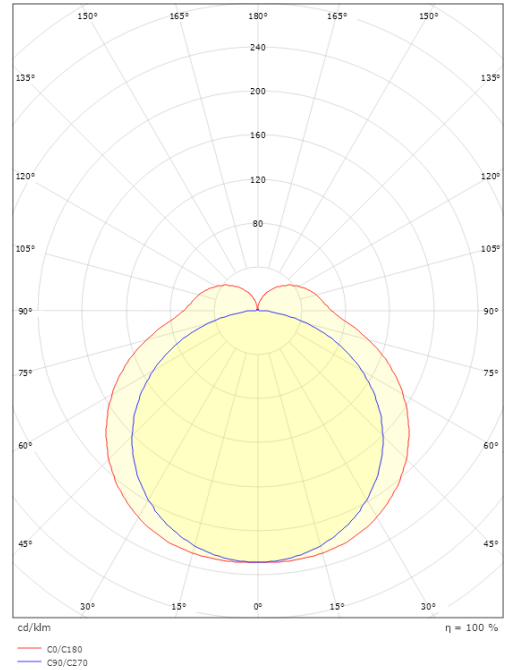

Dimensioner

Længde (mm) L: 1500
 Brede (mm) W: 72
 Højde (mm) H: 76
 Vægt (kg) brutto/netto: 2.35 / 2

Forpakning

Forpakkingsstørrelse (mm): 1523 x 76 x 88

7 0 2 1 9 8 1 1 3 1 1 1 1