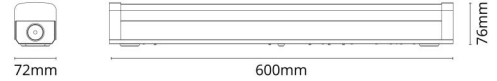

Hurdal Connect

Hurdal Connect 600 Hvid 1590lm 3000K Ra>80 Connect

EAN: 7021981131265
SG varenr.: 113126

Elektrisk

Systemeffekt (W): 12W
Spænding: 220-240V
Maks. antal armaturer pr. afbryder: B10: 25, B16: 40, C10: 41, C16: 68
PE Lækagestrøm (mA): 0,7

Lysteknik

Lyskilde: LED
Lyskilde inkluderet: Ja
Lumen output: 1590lm
Effekt: 133 lm/W
Farvetemperatur: 3000K
Farvegengivelse (CRI): Ra>80
MacAdams faktor: SDCM: 3
Levetid: L80/B20>100.000
Levetid: L90>50.000
Lysfordeling: Direkte
Optik: Opal
UGR: UGR<25
Synligt flimrer (SVM): <1
Stroboskopisk flimrer (SVM): <0,4
Fotobiologisk sikkerhed: RG 0

Materialer og overflader

Materiale: Stål
Afskærmningsmateriale: UV-stabiliseret polycarbonat

Montering/Tilslutning

Montering: Påbygget, Interiør
Modul: 600
Tilslutning: 3-polet klemrække med 3x2,5 mm² gennemfortrådning

Dimensioner

Længde (mm) L: 600
Bredde (mm) W: 72
Højde (mm) H: 76
Vægt (kg) brutto/netto: 1.15 / 0.95

Forpakning

Forpakningsstørrelse (mm): 623 x 76 x 88