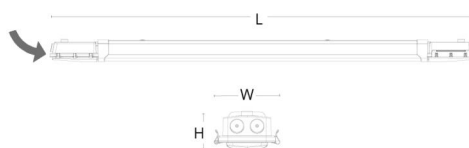

Farm 66 Pro

Farm 66 Pro 1500 Grå 9820lm 4000K Ra>80 DALI-2 / Push Dim

EAN: 7021981200145
SG varenr.: 120014

Elektrisk

Systemeffekt (W): 65W
Spænding: 220-240V
Frekvens (Hz): 50/60Hz
Maks. antal armaturer pr. afbryder: B10: 20, B16: 32, C10: 33, C16: 54
PE Lækagestrøm (mA): 0.32

Lysteknik

Lyskilde: LED
Lumen output: 9820lm
Effekt: 151 lm/W
Farvetemperatur: 4000K
Farvegengivelse (CRI): Ra>80
MacAdams faktor: SDCM: 3
Levetid: L80/B10>100.000
Minimum omgivelsestemperatur: -40°C
Lysfordeling: Direkte
Optik: Opal
UGR: UGR>28

Styring/Dimmertype

Type: DALI-2 / Push Dim

Beskyttelse

Isolationsklasse: Klasse I
IK Klasse: IK08
IP Klasse: IP66
Brandbeskyttelsesklasse: 850°C - 30s

Energi og godkendelser

Indeholder lyskilde med energiklasse: B
Fødevaregodkendt (IFS og HACCP): Ja

Materialer og overflader

Farve: Grå

Montering/Tilslutning

Montering: Påbygget, Interiør
Modul: 1500
Tilslutning: 7-polet klemrække med 5 x 2,5 mm² (+DALI) gennemfortrådning

Dimensioner

Længde (mm) L: 1460
Bredde (mm) W: 112
Højde (mm) H: 67
Vægt (kg) brutto/netto: 2.236 / 1.885

Forpakning

Forpakningsstørrelse (mm): 1466 x 114 x 71

7 0 2 1 9 8 1 2 0 0 1 4 5