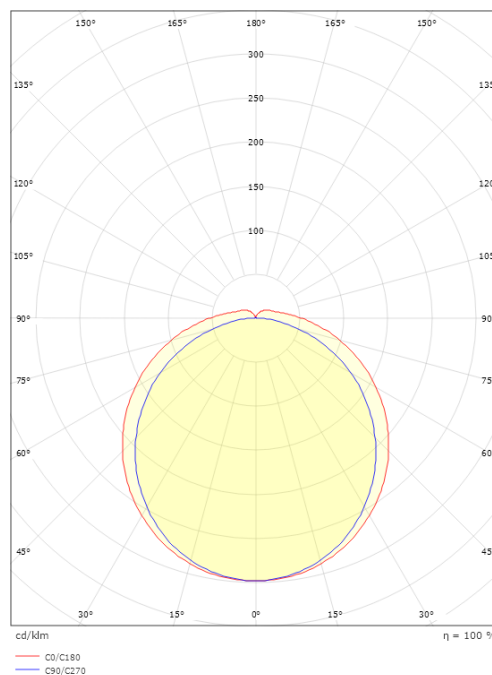

Farm 66 Pro

Farm 66 Pro 1500 Grå 9820lm 4000K Ra>80 DALI-2 / Push Dim

EAN: 7021981200145
SG varenr.: 120014

Elektrisk

Systemeffekt (W): 65W
Spænding: 220-240V
Frekvens (Hz): 50/60Hz
Maks. antal armaturer pr. afbryder: B10: 20, B16: 32, C10: 33, C16: 54
PE Lækagestrøm (mA): 0.32

Lysteknik

Lyskilde: LED
Lumen output: 9820lm
Effekt: 151 lm/W
Farvetemperatur: 4000K
Farvegengivelse (CRI): Ra>80
MacAdams faktor: SDCM: 3
Levetid: L80/B10>100.000
Minimum omgivelsestemperatur: -40°C
Lysfordeling: Direkte
Optik: Opal
UGR: UGR>28

Styring/Dimmertype

Type: DALI-2 / Push Dim

Beskyttelse

Isolationsklasse: Klasse I
IK Klasse: IK08
IP Klasse: IP66
Brandbeskyttelsesklasse: 850°C - 30s

Energi og godkendelser

Indeholder lyskilde med energiklasse: B
Fødevaregodkendt (IFS og HACCP): Ja

Materialer og overflader

Farve: Grå

Montering/Tilslutning

Montering: Påbygget, Interiør
Modul: 1500
Tilslutning: 7-polet klemrække med 5 x 2,5 mm² (+DALI) gennemfortrådning

Dimensioner

Længde (mm) L: 1460
Bredde (mm) W: 112
Højde (mm) H: 67
Vægt (kg) brutto/netto: 2.236 / 1.885

Forpakning

Forpakningsstørrelse (mm): 1466 x 114 x 71

7 0 2 1 9 8 1 2 0 0 1 4 5