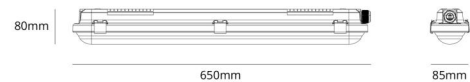

Lysteknik

Lyskilde: LED
 Lyskilde inkluderet: Ja
 Lumen output: 2060lm
 Effekt: 147 lm/W
 Farvetemperatur: 4000K
 Farvegengivelse (CRI): Ra>80
 MacAdams faktor: SDCM: 3
 Levetid: L80/B20>100.000
 Levetid: L90>50.000
 Minimum omgivelsestemperatur: -25°C
 Lysfordeling: Direkte
 Optik: Plast opal
 Lysspredning: 121°
 UGR: UGR<25
 Synligt flimrer (SVM): 0.19
 Stroboskopisk flimrer (SVM): 0.02

Materialer og overflader

Materiale: UV-stabiliseret polycarbonat
 Farve: Grå
 Afskærmningsmateriale: UV-stabiliseret polycarbonat

Montering/Tilslutning

Montering: Påbygget, Interiør
 Modul: 650
 Kobling: Klemmerække

Dimensioner (mm)

Længde (mm) L: 650
 Bredde (mm) W: 85
 Højde (mm) H: 80
 Vægt (kg) brutto/netto: 0.9 / 0.8

Forpakning

Forpakningsstørrelse (mm): 680 x 85 x 90

7 021981200305