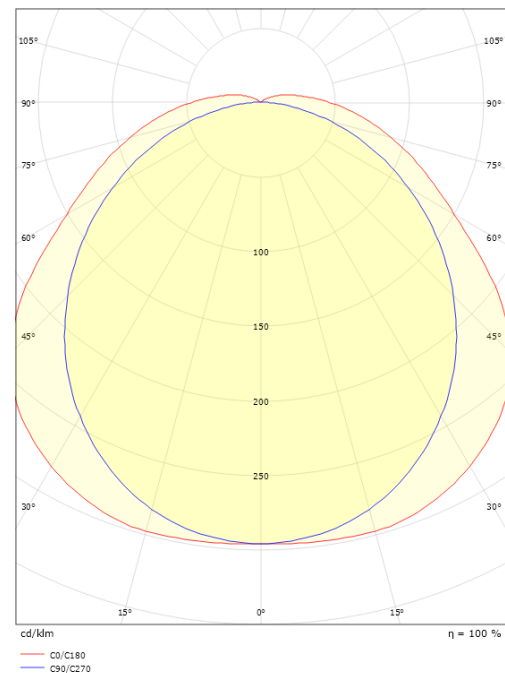

Dimensioner (mm)

Længde (mm) L: 650
 Bredde (mm) W: 85
 Højde (mm) H: 80
 Vægt (kg) brutto/netto: 0.9 / 0.8

Forpakning

Forpakningsstørrelse (mm): 680 x 85 x 90

7 021981200305