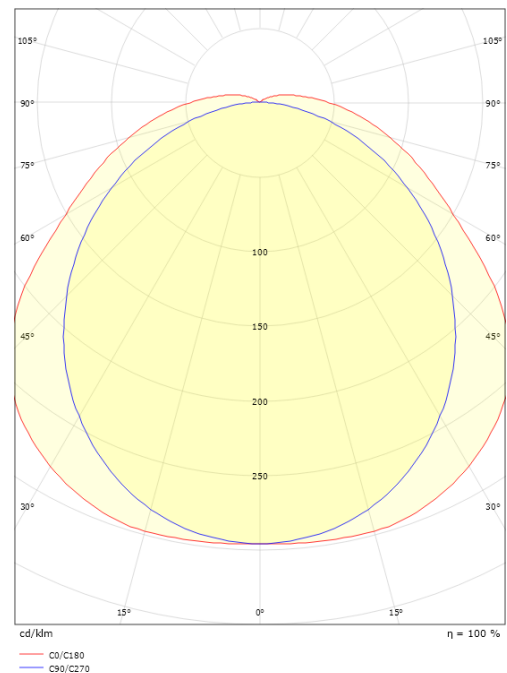

Tysnes 66 650 Grå 2060lm 4000K Ra>80 DALI

EAN: 7021981200381
SG varenr.: 120038

(A) = Denne vare er på lager

Elektrisk

Systemeffekt (W): 14W
Spænding: 220-240V
Maks. antal armaturer pr. afbryder: B10: 14, B16: 24, C10: 25, C16: 40

Lysteknik

Lyskilde: LED
Lyskilde inkluderet: Ja
Lumen output: 2060lm
Effekt: 147 lm/W
Farvetemperatur: 4000K
Farvegengivelse (CRI): Ra>80
MacAdams faktor: SDCM: 3
Levetid: L80/B20>100.000
Levetid: L90>50.000
Lysfordeling: Direkte
Optik: Plast opal
Lysspredning: 121°

Dimmertype

Type: DALI

Beskyttelse

Isolationsklasse: Klasse I
Brandbeskyttelsesklasse: 850°C - 30s

Energi og godkendelser

Indeholder lyskilde med energiklasse: C

Materialer og overflader

Materiale: UV-stabiliseret polycarbonat
Farve: Grå
Afskærmningsmateriale: UV-stabiliseret polycarbonat

Montering/Tilslutning

Montering: Påbygget, Interiør
Modul: 650
Tilslutning: Klemmerække

Dimensioner

Længde (mm) L: 650
Bredde (mm) W: 85
Højde (mm) H: 80
Vægt (kg) brutto/netto: 1.01 / 0.91

Forpakning

Forpakkingsstørrelse (mm): 680 x 85 x 90

7 0 2 1 9 8 1 2 0 0 3 8 1