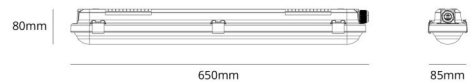

7 0 2 1 9 8 1 2 0 0 3 8 1