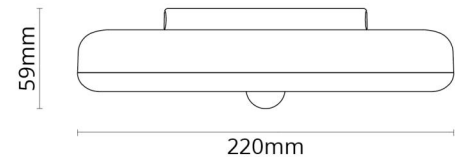

Montering/Tilslutning

Montering: Påbygget, Interiør
 Kobling: Klemmerække

Dimensioner (mm)

Højde (mm) H: 59
 Diameter (mm) D: 220
 Vægt (kg) brutto/netto: 0.46 / 0.379

Forpakning

Forpkningsstørrelse (mm): 226 x 226 x 68