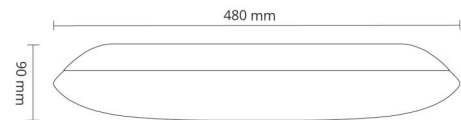

Montering/Tilslutning

Montering: Påbygget, Interiør
 Kabelindgang: Klemmerække

Dimensioner (mm)

Højde (mm) H: 90
 Diameter (mm) D: 480
 Vægt (kg) brutto/netto: 4.94 / 2.65

Forpakning

Forpkningsstørrelse (mm): 570 x 560 x 155