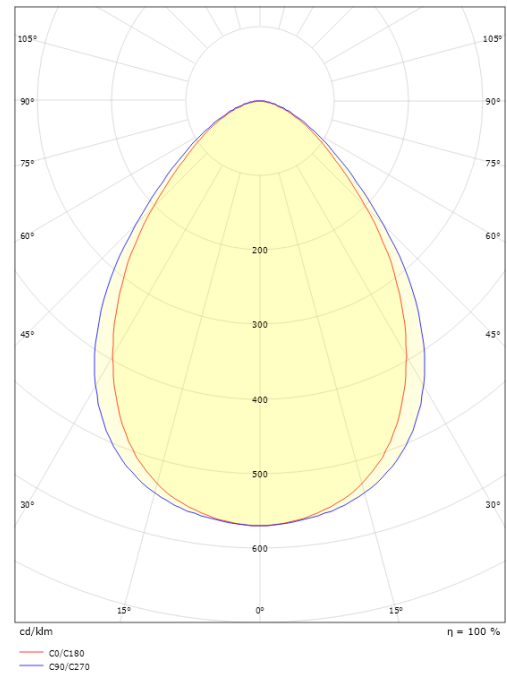

Dimensioner

Længde (mm) L: 1235
 Brede (mm) W: 166
 Højde (mm) H: 47
 Vægt (kg) brutto/netto: 4.4 / 4

Forpakning

Forpkningsstørrelse (mm): 1255 x 180 x 62

7 0 2 1 9 8 2 1 2 0 9 1 6