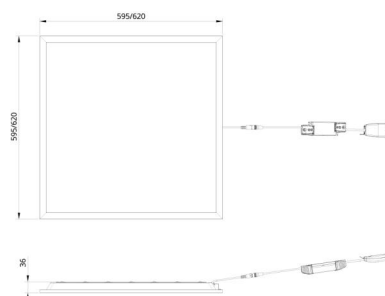

Materialer og overflader

Materiale: Stål
Farve: White smooth (Ral 9016 gloss 30)
Afskærmningsmateriale: Akryl (PMMA)

Montering/Tilslutning

Montering: Indbygget, Interiør
Modul: 600x600
Tilslutning: 5 pol Linect / klemmerække

Dimensioner

Længde (mm) L: 595
Bredde (mm) W: 595
Højde (mm) H: 29
Dybde (D): 26
Vægt (kg) brutto/netto: 2.75 / 2.16

Forpakning

Forpakkingsstørrelse (mm): 635 x 710 x 42

7 0 2 1 9 8 2 1 2 2 1 4 9