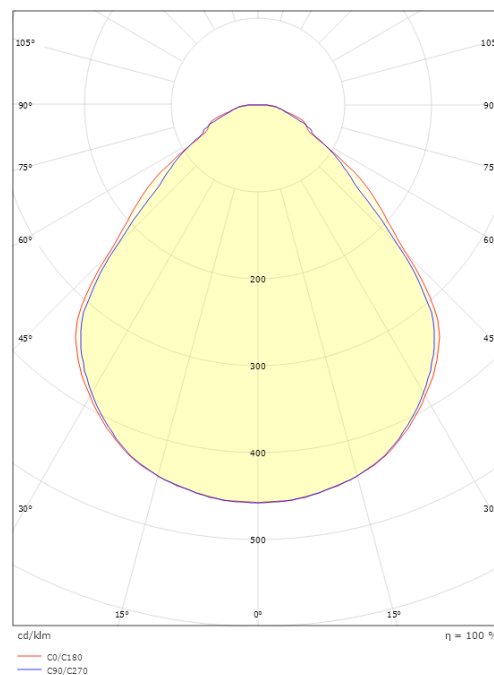

Dimensioner

Længde (mm) L: 595
Bredde (mm) W: 595
Højde (mm) H: 29
Dybde (D): 26
Vægt (kg) brutto/netto: 2.75 / 2.16

Forpakning

Forpakkingsstørrelse (mm): 635 x 710 x 42

7 0 2 1 9 8 2 1 2 2 1 4 9