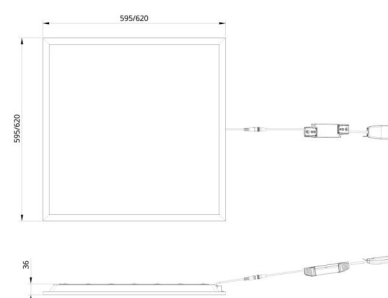

Sense Basic

Sense Basic 600x600 Hvid Med driver 4390lm 4000K Ra>80 Bagkantsdæmp / Linect

EAN: 7021982122156
SG varenr.: 212215
Erstatter: 212187

Elektrisk

Systemeffekt (W): 33W
Spænding: 220-240V
Frekvens (Hz): 50/60Hz
Maks. antal armaturer pr. afbryder: B10: 15, B16: 25, C10: 25, C16: 40

Lysteknik

Lyskilde: LED
Lumen output: 4390lm
Effekt: 133 lm/W
Farvetemperatur: 4000K
Farvegengivelse (CRI): Ra>80
MacAdams faktor: SDCM: 3
Levetid: L80/B20>100.000
Lysfordeling: Direkte
Optik: Opalprismatisk
UGR: UGR<19
Synligt flimmer (SVM): 0.09
Stroboskopisk flimmer (SVM): 0.04
Fotobiologisk sikkerhed: RG 0