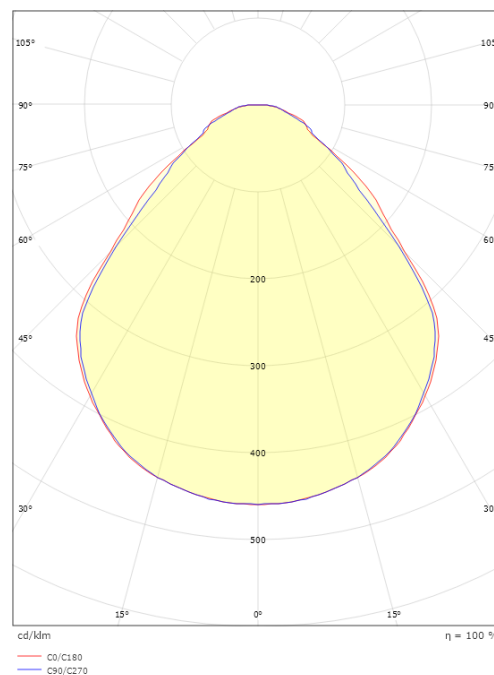

Dimensioner

Længde (mm) L: 595
Bredde (mm) W: 595
Højde (mm) H: 29
Dybde (D): 26
Vægt (kg) brutto/netto: 2.75 / 2.16

Forpakning

Forpakkingsstørrelse (mm): 635 x 710 x 42

7 0 2 1 9 8 2 1 2 2 1 5 6