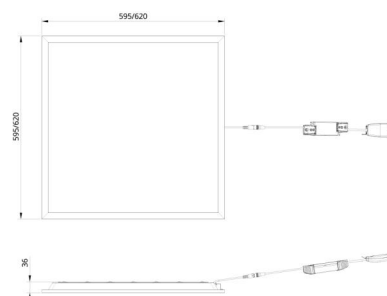

Materialer og overflader

Materiale: Stål
Farve: White smooth (Ral 9016 gloss 30)
Afskærmningsmateriale: Akryl (PMMA)

Montering/Tilslutning

Montering: Indbygget, Interiør
Modul: 600x600
Tilslutning: 5 pol Linect / klemmerække

Dimensioner

Længde (mm) L: 595
Bredde (mm) W: 595
Højde (mm) H: 29
Dybde (D): 26
Vægt (kg) brutto/netto: 2.75 / 2.16

Forpakning

Forpakkingsstørrelse (mm): 635 x 710 x 42

7 0 2 1 9 8 2 1 2 2 1 6 3