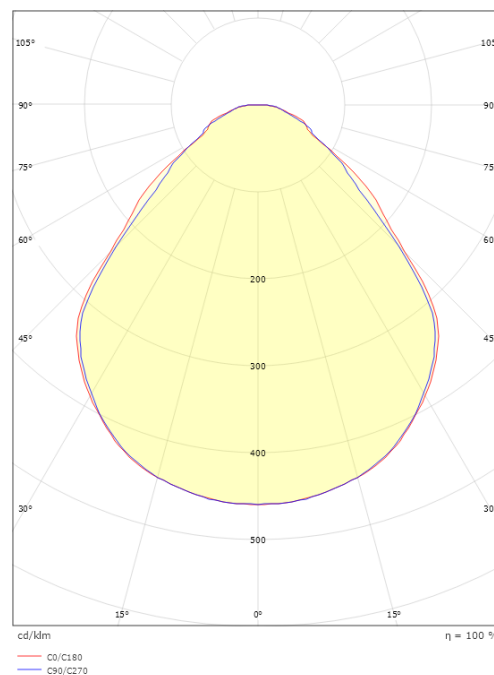

Dimensioner

Længde (mm) L: 595
Bredde (mm) W: 595
Højde (mm) H: 29
Dybde (D): 26
Vægt (kg) brutto/netto: 2.75 / 2.16

Forpakning

Forpakkingsstørrelse (mm): 635 x 710 x 42

7 0 2 1 9 8 2 1 2 2 1 6 3