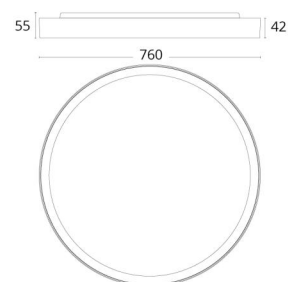

Sense Surface Wiresæt

EAN: 7021982122347
SG varenr.: 212234

Dimensioner

Vægt (kg) brutto/netto: 0.165 / 0.16

Forpakning

Forpakningsstørrelse (mm): 140 x 100 x 20

7 0 2 1 9 8 2 1 2 2 3 4 7