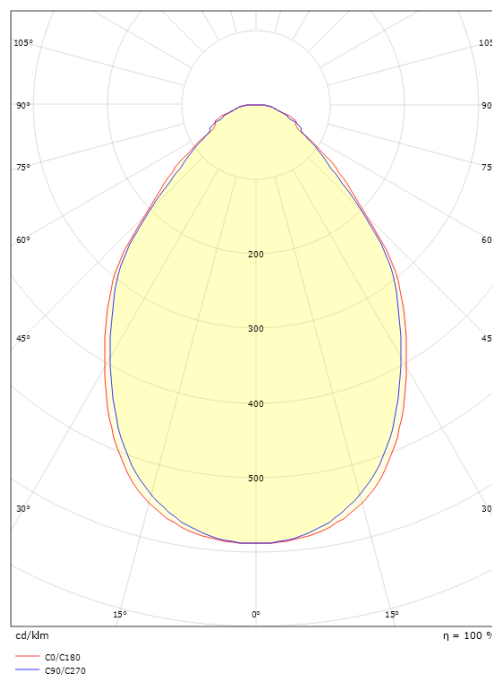

Sense Opalprism 300x1200

Sense Opalprism 300x1200 Hvid 3880lm 3000K Ra>80 PIR Sensor

EAN: 7021982123238
SG varenr.: 212323

Elektrisk

Wattage: 34W
Systemeffekt (W): 34W
Spænding: 220-240V
Frekvens (Hz): 50/60Hz
Maks. antal armaturer pr. afbryder: B10: 15, B16: 25, C10: 24, C16: 40

Forpakkingsstørrelse (mm): 1225 x 325 x 95

7 0 2 1 9 8 2 1 2 3 2 3 8