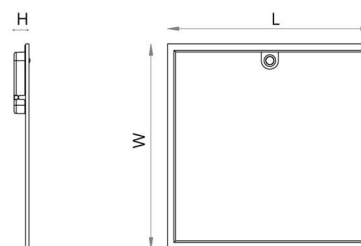

Montering/Tilslutning

Montering: Indbygget, Interiør
Kobling: Inkl. driver, ledning og prop

Dimensioner (mm)

Længde (mm) L: 1197
Bredde (mm) W: 297
Højde (mm) H: 44
Vægt (kg) brutto/netto: 4.555 / 3.05

Forpakning

Forpakkingsstørrelse (mm): 1225 x 325 x 95

7 0 2 1 9 8 2 1 2 3 2 3 8