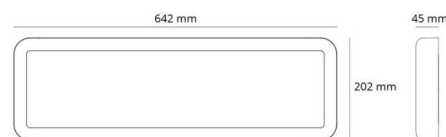

Montering/Tilslutning

Montering: Påbygget, Interiør
 Modul: 640x200

Dimensioner (mm)

Længde (mm) L: 642
 Bredde (mm) W: 202
 Højde (mm) H: 45
 Vægt (kg) brutto/netto: 2.88 / 2.6

Forpakning

Forpakningsstørrelse (mm): 660 x 225 x 65