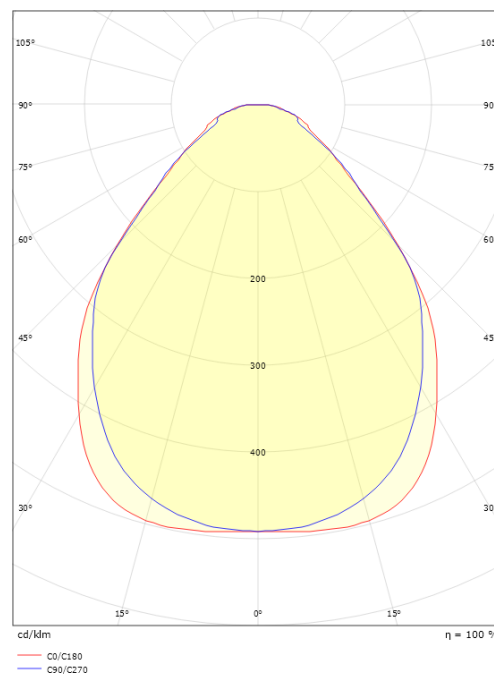

Sense Surface 640x200 Hvid 1910lm 3000K Ra>80 PIR Sensor

EAN: 7021982123498

SG varenr.: 212349

(A) = Denne vare er på lager

**Elektrisk**

Wattage: 18W
 Systemeffekt (W): 18W
 Spænding: 220-240V
 Frekvens (Hz): 50/60Hz
 Maks. antal armaturer pr. afbryder: B10: 43, B16: 69, C10: 43, C16: 69

Montering/Tilslutning

Montering: Påbygget, Interiør
 Modul: 640x200

Dimensioner (mm)

Længde (mm) L: 642
 Bredde (mm) W: 202
 Højde (mm) H: 45
 Vægt (kg) brutto/netto: 2.88 / 2.6

Forpakning

Forpakningsstørrelse (mm): 660 x 225 x 65

7 0 2 1 9 8 2 1 2 3 4 9 8