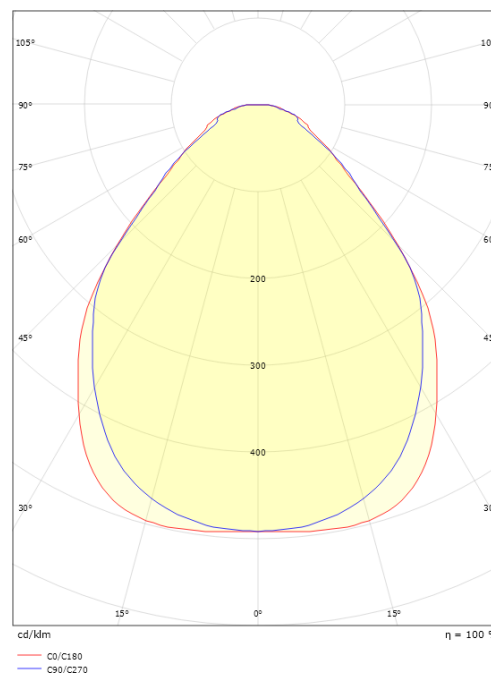

**Montering/Tilslutning**

Montering: Påbygget, Interiør  
Modul: 640x200

**Dimensioner (mm)**

Længde (mm) L: 642  
Bredde (mm) W: 202  
Højde (mm) H: 45  
Vægt (kg) brutto/netto: 2.8 / 2.435

**Forpakning**

Forpkningsstørrelse (mm): 660 x 225 x 65

7 0 2 1 9 8 2 1 2 3 7 4 0