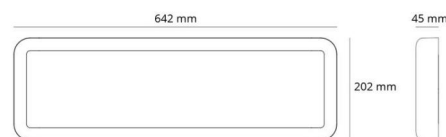

**Montering/Tilslutning**

Montering: Påbygget, Interiør  
Modul: 640x200

**Dimensioner (mm)**

Længde (mm) L: 642  
Bredde (mm) W: 202  
Højde (mm) H: 45  
Vægt (kg) brutto/netto: 2.8 / 2.435

**Forpakning**

Forpkningsstørrelse (mm): 660 x 225 x 65

7 0 2 1 9 8 2 1 2 3 7 4 0