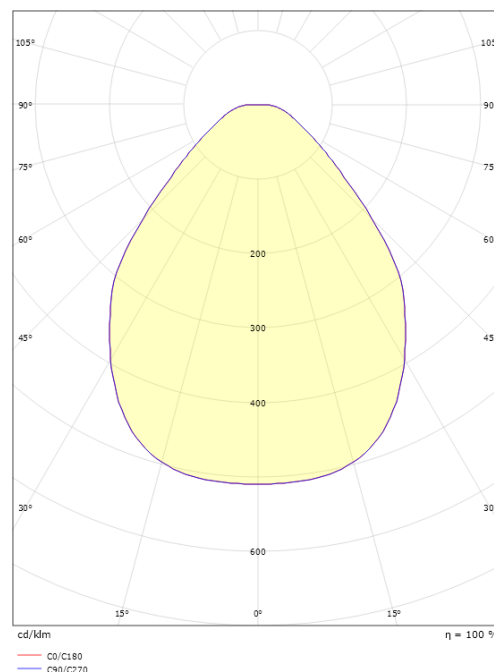

Sense 320 3 Fase Hvid 3310lm 3000K Ra>80 On/Off

EAN: 7021982123825

SG varenr.: 212382

(A) = Denne vare er på lager

Elektrisk

Wattage: 27W
Systemeffekt (W): 27W
Spænding: 230V
Frekvens (Hz): 50/60Hz
Maks. antal armaturer pr. afbryder: B10: 32, B16: 50, C10: 52, C16: 85

Lysteknik

Lyskilde: LED (ikke udskiftelig)
Lyskilde inkluderet: Ja
Lumen output: 3310lm
Effekt: 123 lm/W
Farvetemperatur: 3000K
Farvegengivelse (CRI): Ra>80
MacAdams faktor: SDCM: 3
Levetid: L80/B20>100.000
Lysfordeling: Direkte
Optik: Plast opal
Lysspredning: 85°
Fotobiologisk sikkerhed: RG 0

Dimmertype

Type: On/Off

Beskyttelse

Isolationsklasse: Klasse II SELV

Energi og godkendelser

Integreret lyskilde med energiklasse: D
Breeam: Opfylder Hea 01 for flimmerfrit lys

Materialer og overflader

Materiale: Aluminium
Farve: Hvid (RAL 9003)
Afskærmningsmateriale: PMMA (Polymethylmethacrylat)

Montering/Tilslutning

Montering: Påbygget, Interiør

Dimensioner (mm)

Højde (mm) H: 100
Diameter (mm) D: 320
Vægt (kg) brutto/netto: 1.489 / 1.18

Forpakning

Forpakningsstørrelse (mm): 365 x 365 x 186

7 0 2 1 9 8 2 1 2 3 8 2 5