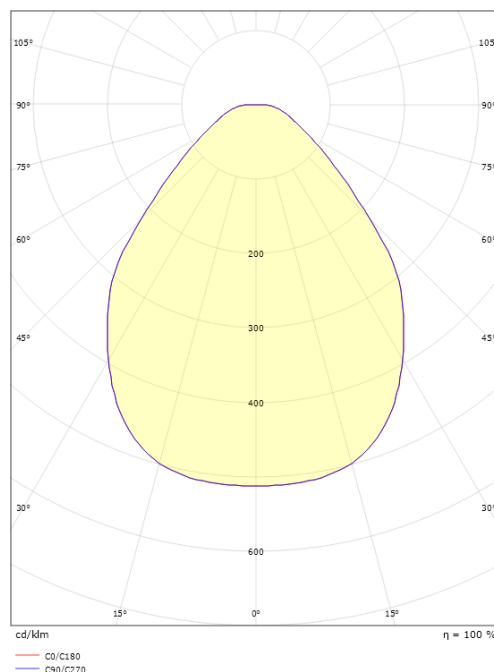

Sense 320 3 Fase Hvid 3460lm 4000K Ra>80 On/Off

EAN: 7021982123832
SG varenr.: 212383

(A) = Denne vare er på lager

Elektrisk

Wattage: 27W
Systemeffekt (W): 27W
Spænding: 230V
Frekvens (Hz): 50/60Hz
Maks. antal armaturer pr. afbryder: B10: 32, B16: 50, C10: 52, C16: 85

Lysteknik

Lyskilde: LED (ikke udskiftelig)
Lyskilde inkluderet: Ja
Lumen output: 3460lm
Effekt: 128 lm/W
Farvetemperatur: 4000K
Farvegengivelse (CRI): Ra>80
MacAdams faktor: SDCM: 3
Levetid: L80/B20>100.000
Lysfordeling: Direkte
Optik: Plast opal
Lysspredning: 85°
Fotobiologisk sikkerhed: RG 0

Dimmertype

Type: On/Off

Beskyttelse

Isolationsklasse: Klasse II SELV

Energi og godkendelser

Integreret lyskilde med energiklasse: C
Breeam: Opfylder Hea 01 for flimmerfrit lys

Materialer og overflader

Materiale: Aluminium
Farve: Hvid (RAL 9003)
Afskærmningsmateriale: PMMA (Polymethylmethacrylat)

Montering/Tilslutning

Montering: Påbygget, Interiør

Dimensioner (mm)

Højde (mm) H: 100
Diameter (mm) D: 320
Vægt (kg) brutto/netto: 1.489 / 1.18

Forpakning

Forpakningsstørrelse (mm): 365 x 365 x 186

7 0 2 1 9 8 2 1 2 3 8 3 2