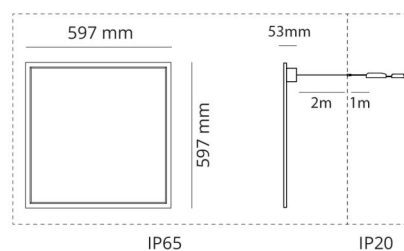

Montering/Tilslutning

Montering: Indbygget, Interiør
 Modul: Synlig t-skinne, T/L 15/24mm

Dimensioner (mm)

Længde (mm) L: 597
 Bredde (mm) W: 597
 Højde (mm) H: 53
 Vægt (kg) brutto/netto: 4.1 / 3.85

Forpakning

Forpakningsstørrelse (mm): 635 x 635 x 70

7 0 2 1 9 8 2 1 2 3 9 0 0