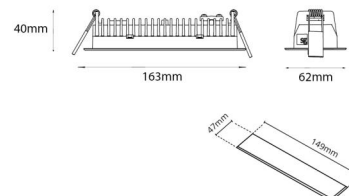

Inspire R Hvid 150 500lm (@ 4000K) 2000-4000K Ra>90 Tunable White LEDDim

EAN: 7021982124396
SG varenr.: 212439

Elektrisk

Systemeffekt (W): 10W
Spænding: 220-240V
Maks. antal armaturer pr. afbryder: B10: 74, B16: 118, C10: 74, C16: 118

Lysteknik

Lyskilde: LED
Lumen output: 500lm (@ 4000K)
Effekt: 50 lm/W
Farvetemperatur: 2000-4000K
Farvegengivelse (CRI): Ra>90
MacAdams faktor: SDCM: 2
Levetid: L90/B10>100.000
Lysfordeling: Direkte
Optik: Linse
Lysspredning: 55°
Synligt flimmer (PstLM): 0.2
Stroboskopisk flimmer (SVM): 0.07
Fotobiologisk sikkerhed: RG 1