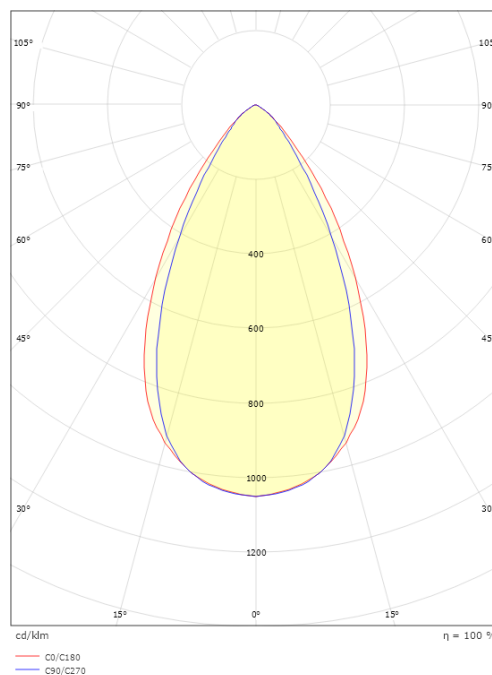

Inspire R

Inspire R Sort 150 500lm (@ 4000K) 2000-4000K Ra>90 Tunable White LEDDim

EAN: 7021982124402
SG varenr.: 212440

Elektrisk

Systemeffekt (W): 10W
Spænding: 220-240V
Maks. antal armaturer pr. afbryder: B10: 74, B16: 118, C10: 74, C16: 118

Forpakning

Forpakkingsstørrelse (mm): 177 x 121 x 73

7 0 2 1 9 8 2 1 2 4 4 0 2