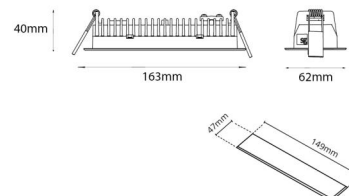

Inspire R

Inspire R Sort 150 500lm (@ 4000K) 2000-4000K Ra>90 Tunable White LEDDim

EAN: 7021982124402
SG varenr.: 212440

Elektrisk

Systemeffekt (W): 10W
Spænding: 220-240V
Maks. antal armaturer pr. afbryder: B10: 74, B16: 118, C10: 74, C16: 118

Lysteknik

Lyskilde: LED
Lumen output: 500lm (@ 4000K)
Effekt: 50 lm/W
Farvetemperatur: 2000-4000K
Farvegengivelse (CRI): Ra>90
MacAdams faktor: SDCM: 2
Levetid: L90/B10>100.000
Lysfordeling: Direkte
Optik: Linse
Lysspredning: 55°
Synligt flimmer (PstLM): 0.19
Stroboskopisk flimmer (SVM): 0.06
Fotobiologisk sikkerhed: RG 1