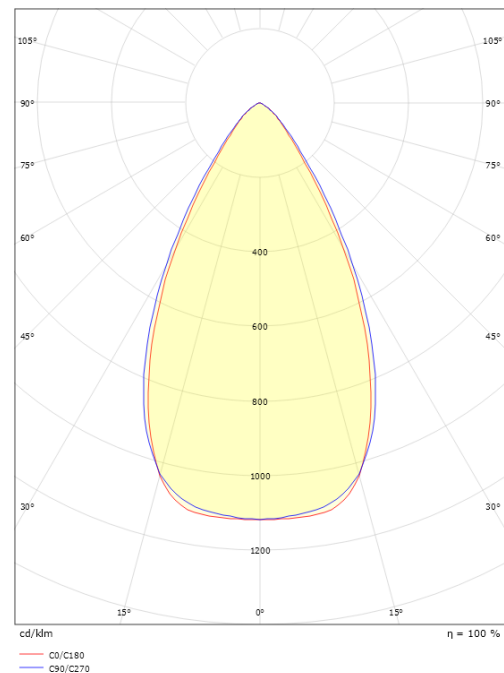

Inspire R Hvid 300 970lm (@4000K) 2000-4000K Ra>90 Tunable White LEDDim

EAN: 7021982124419
SG varenr.: 212441

(A) = Denne vare er på lager

Elektrisk

Wattage: 17W
Systemeffekt (W): 17W
Spænding: 220-240V
Maks. antal armaturer pr. afbryder: B10: 44, B16: 71, C10: 70, C16: 113

Lysteknik

Lyskilde: LED
Lyskilde inkluderet: Ja
Lumen output: 970lm (@4000K)
Effekt: 57 lm/W
Farvetemperatur: 2000-4000K
Farvegengivelse (CRI): Ra>90
MacAdams faktor: SDCM: 2
Levetid: L90/B10>100.000
Lysfordeling: Direkte
Optik: Linse
Lysspredning: 55°
Synligt flimrer (SVM): 0.12
Stroboskopisk flimrer (SVM): 0.07
Fotobiologisk sikkerhed: RG 1

Dimmertype

Type: Tunable White LEDDim

Beskyttelse

Isolationsklasse: Klasse II SELV

Energi og godkendelser

Integreret lyskilde med energiklasse: E
Breeam: Opfylder Hea 01 for flimrerfrit lys

Materialer og overflader

Materiale: Aluminium
Farve: Hvid (RAL 9003)

Montering/Tilslutning

Montering: Indbygget (downlight), Interiør
Modul: Indbyg
Kabelindgang: Klemmerække

Dimensioner (mm)

Længde (mm) L: 303
Bredde (mm) W: 62
Højde (mm) H: 40
Vægt (kg) brutto/netto: 0.638 / 0.515

Forpakning

Forpkningsstørrelse (mm): 317 x 121 x 54

7 0 2 1 9 8 2 1 2 4 4 1 9