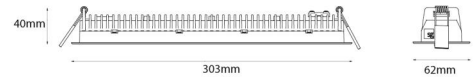

7 0 2 1 9 8 2 1 2 4 4 1 9