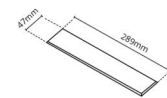

### Dimensioner (mm)

Længde (mm) L: 303  
 Bredde (mm) W: 62  
 Højde (mm) H: 40  
 Vægt (kg) brutto/netto: 0.638 / 0.515

### Forpakning

Forpkningsstørrelse (mm): 317 x 121 x 54

7 0 2 1 9 8 2 1 2 4 4 1 9