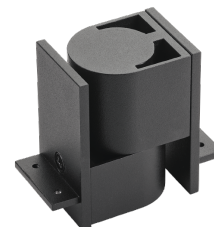

Inspire Sort Hjørnestykke flexi

EAN: 7021982124709
SG varenr.: 212470

(A) = Denne vare er på lager

Materialer og overflader

Materiale:
Farve:

Aluminium
Sort

Montering/Tilslutning

Montering:

Interiør

Dimensioner

Længde (mm) L:

78

Bredde (mm) W:

38

Højde (mm) H:

67

Vægt (kg) brutto/netto:

0.26 / 0.249

Forpakning

Forpakningsstørrelse (mm):

82 x 43 x 75

7 0 2 1 9 8 2 1 2 4 7 0 9