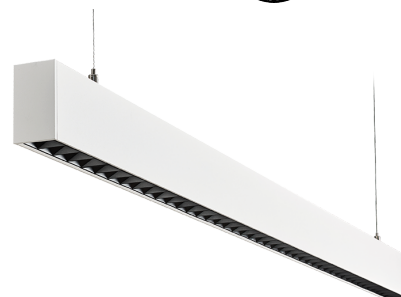

Inspire Hvid Dim 1X snor 4140lm 4000K Ra>80 Dim 1x snoretræk

EAN: 7021982124754
SG varenr.: 212475

(A) = Denne vare er på lager

Elektrisk

Systemeffekt (W): 34W
Spænding: 220-240V
Maks. antal armaturer pr. afbryder: B10: 14, B16: 23, C10: 22, C16: 36

Lysteknik

Lyskilde: LED
Lumen output: 4140lm
Effekt: 122 lm/W
Farvetemperatur: 4000K
Farvegengivelse (CRI): Ra>80
MacAdams faktor: SDCM: 3
Levetid: L80/B20>100.000
Levetid: L90>50.000
Lysfordeling: Direkte/Indirekte 50/50%
Optik: Cubic Optic Sort
UGR: UGR<10
Fotobiologisk sikkerhed: RG 1

Dimmertype

Type: Dim 1x snoretræk

Beskyttelse

Isolationsklasse: Klasse I

Materialer og overflader

Materiale: Aluminium
Farve: Hvid
Afskærmningsmateriale: Polycarbonat (PC)

Montering/Tilslutning

Montering: Nedhængt, Interiør
Wiresæt: 2x2m wire sæt
Kabel: Kabel 3x0,75mm² 2,5m

Dimensioner

Længde (mm) L: 1243
Bredde (mm) W: 38
Højde (mm) H: 67
Vægt (kg) brutto/netto: 3.6 / 3.3

Forpakning

Forpakkingsstørrelse (mm): 1365 x 61 x 90

7 0 2 1 9 8 2 1 2 4 7 5 4