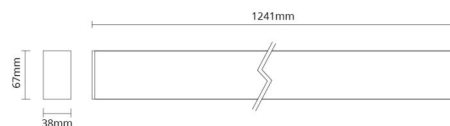

Montering: Nedhængt, Interiør  
 Wiresæt: 2x2m wire sæt  
 Kabel: Kabel 3x0,75mm<sup>2</sup> 2,5m

**Dimensioner**

Længde (mm) L: 1243  
 Bredde (mm) W: 38  
 Højde (mm) H: 67  
 Vægt (kg) brutto/netto: 3.6 / 3.3

**Forpakning**

Forpakkingsstørrelse (mm): 1365 x 61 x 90

7 0 2 1 9 8 2 1 2 4 7 5 4