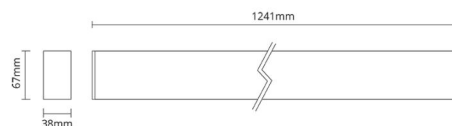

Montering/Tilslutning

Montering: Nedhængt, Interiør
Modul: 1200
Wiresæt: 2x2m wire sæt
Kabel: Kabel 3x0,75mm² 2,5m

Dimensioner

Længde (mm) L: 1241
Bredde (mm) W: 38
Højde (mm) H: 70
Vægt (kg) brutto/netto: 3.775 / 3.375

Forpakning

Forpakkingsstørrelse (mm): 1365 x 90 x 61

7 0 2 1 9 8 2 1 2 4 7 6 1