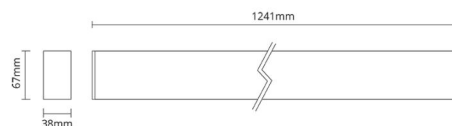

Montering/Tilslutning

Montering: Nedhængt, Interiør
Modul: 1200
Wiresæt: 2x2m wire sæt
Kabel: Kabel 3x0,75mm² 2,5m

Dimensioner

Længde (mm) L: 1241
Bredde (mm) W: 38
Højde (mm) H: 70
Vægt (kg) brutto/netto: 3.775 / 3.375

Forpakning

Forpakkingsstørrelse (mm): 1365 x 90 x 61

7 0 2 1 9 8 2 1 2 4 7 8 5