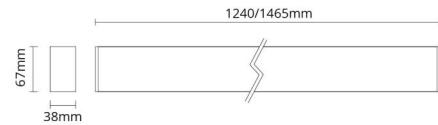

Inspire 1200 Hvid prismatisk 4000lm 3000K Ra>80 Dim 1x snoretræk

EAN: 7021982124907
 SG varenr.: 212490

Elektrisk

Systemeffekt (W): 29W
 Spænding: 220-240V
 Frekvens (Hz): 50/60Hz
 Maks. antal armaturer pr. afbryder: B10: 12, B16: 20, C10: 21, C16: 29
 PE Lækagestrøm (mA): 0.07

Dimensioner

Længde (mm) L: 1240
 Bredde (mm) W: 38
 Højde (mm) H: 67
 Vægt (kg) brutto/netto: 3.6 / 3.3

Forpakning

Forpakkingsstørrelse (mm): 1365 x 90 x 61