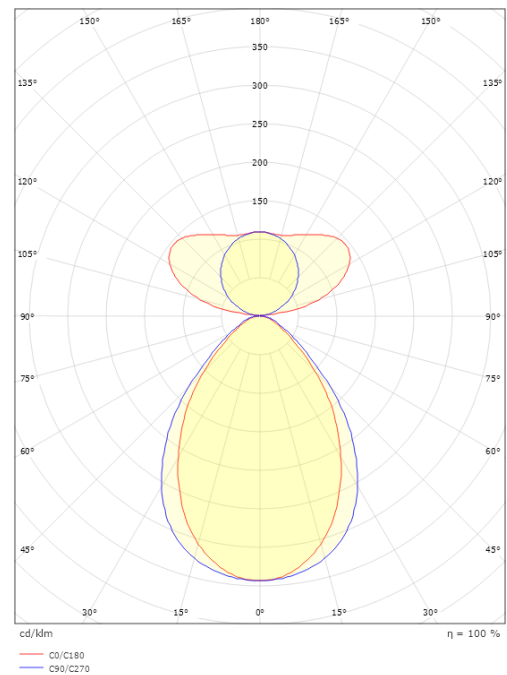

Dimensioner

Længde (mm) L: 1240
 Bredde (mm) W: 38
 Højde (mm) H: 67
 Vægt (kg) brutto/netto: 3.6 / 3.3

Forpakning

Forpakkingsstørrelse (mm): 1365 x 90 x 61

7 0 2 1 9 8 2 1 2 4 9 2 1