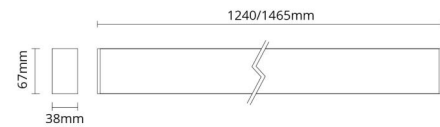

Materialer og overflader

Materiale: Aluminium
 Afskærmningsmateriale: Polycarbonat (PC)

Montering/Tilslutning

Montering: Nedhængt, Interiør
 Modul: 1200
 Wiresæt: 2x2m wire sæt
 Kabel: Kabel 3x0,75mm² 2,5m

Dimensioner

Længde (mm) L: 1240
 Bredde (mm) W: 38
 Højde (mm) H: 67
 Vægt (kg) brutto/netto: 3.6 / 3.3

Forpakning

Forpakkingsstørrelse (mm): 1365 x 90 x 61

7 0 2 1 9 8 2 1 2 4 9 2 1