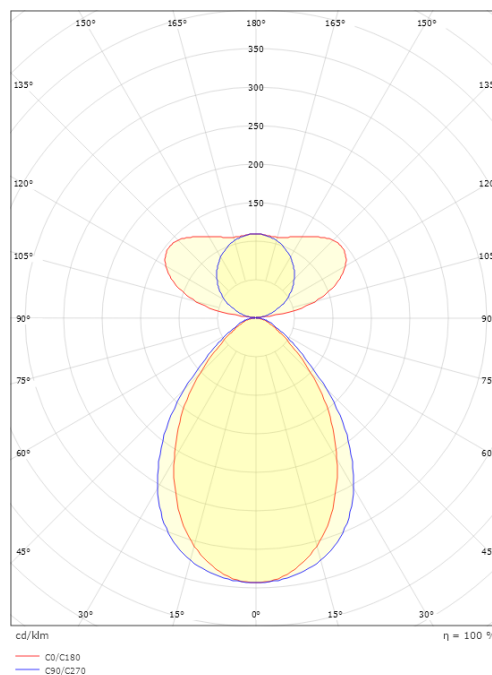

Inspire 1200 Sort prismatisk 3510lm 3000K Ra>80 DALI

EAN: 7021982124938
 SG varenr.: 212493

Elektrisk

Systemeffekt (W): 29W
 Spænding: 220-240V
 Frekvens (Hz): 50/60Hz
 Maks. antal armaturer pr. afbryder: B10: 12, B16: 20, C10: 21, C16: 29
 PE Lækagestrøm (mA): 0.29

Dimensioner

Længde (mm) L: 1240
 Bredde (mm) W: 38
 Højde (mm) H: 67
 Vægt (kg) brutto/netto: 3.6 / 3.3

Forpakning

Forpakkingsstørrelse (mm): 1365 x 90 x 61

7 0 2 1 9 8 2 1 2 4 9 3 8