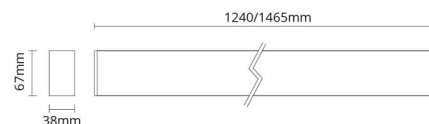

Materialer og overflader

Materiale: Aluminium
 Afskærmningsmateriale: Polycarbonat (PC)

Montering/Tilslutning

Montering: Nedhængt, Interiør
 Modul: 1200
 Wiresæt: 2x2m wire sæt
 Kabel: Kabel 5x0,75mm² 2,5m

Dimensioner

Længde (mm) L: 1240
 Bredde (mm) W: 38
 Højde (mm) H: 67
 Vægt (kg) brutto/netto: 3.6 / 3.3

Forpakning

Forpakkingsstørrelse (mm): 1365 x 90 x 61

7 0 2 1 9 8 2 1 2 4 9 3 8