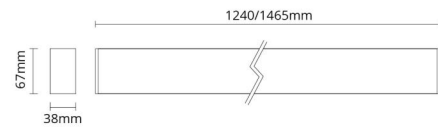

Inspire 1200 Hvid prismatisk 4130lm 4000K Ra>80 Dim 1x snoretræk

EAN: 7021982124945
SG varenr.: 212494