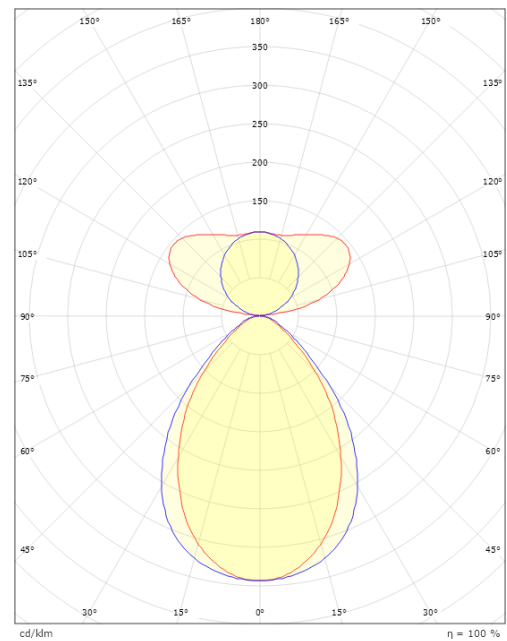

Forpakning

Forpakkingsstørrelse (mm): 1365 x 90 x 61