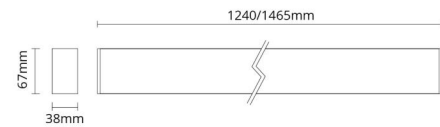

Lysteknik

Lyskilde: LED
Lumen output: 3620lm
Effekt: 125 lm/W
Farvetemperatur: 4000K
Farvegengivelse (CRI): Ra>80
MacAdams faktor: SDCM: 3
Levetid: L90/B10>100.000
Levetid: L96>50.000
Lysfordeling: Direkte/Indirekte
Optik: Prismatisk afskærmning
UGR: UGR<19
Synligt flimrer (SVM): <1
Stroboskopisk flimrer (SVM): <0,4
Fotobiologisk sikkerhed: RG 0